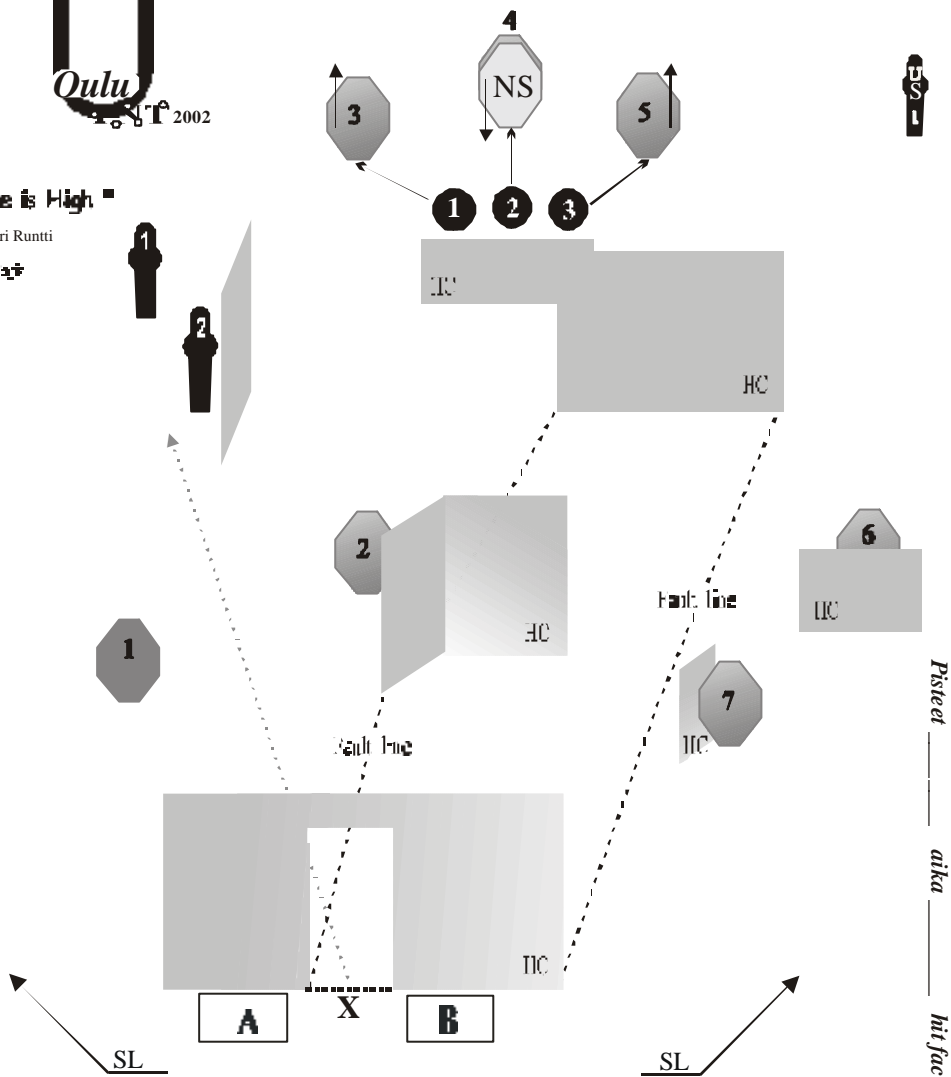

▪ Tide is High ▪

Petri Runtti
M. Järvi

Pistelasku: Comstock count - Long Course

Taulut: 7 IPSC taulua, 2 Pepper Popperia, 1 USPP, 1 Plate, 1 NS - taulu

Pisteet: maksimi 100 pistettä 11,8 % kilpailun pisteistä, minimi 20 laukausta

Etäisyydet: 4 - 20 metriä

Tehtävä: Lähtö paikasta **A** tai **B** ase ladattuna ja varmistettuna kotelossa, Normal Standing.

Merkistä toiminta ja järjestys vapaa rajalinjoja rikkomatta.

PP 1 ja PP 2 näkyvät ennen rajalinjaa X, PL 1 kääntää esiin T3:n, PL 3 kääntää esiin T5:n, PL 2 laskee NS-taulun alas T4:n edestä.

Pisteet
aika
hit factor
sijoitus